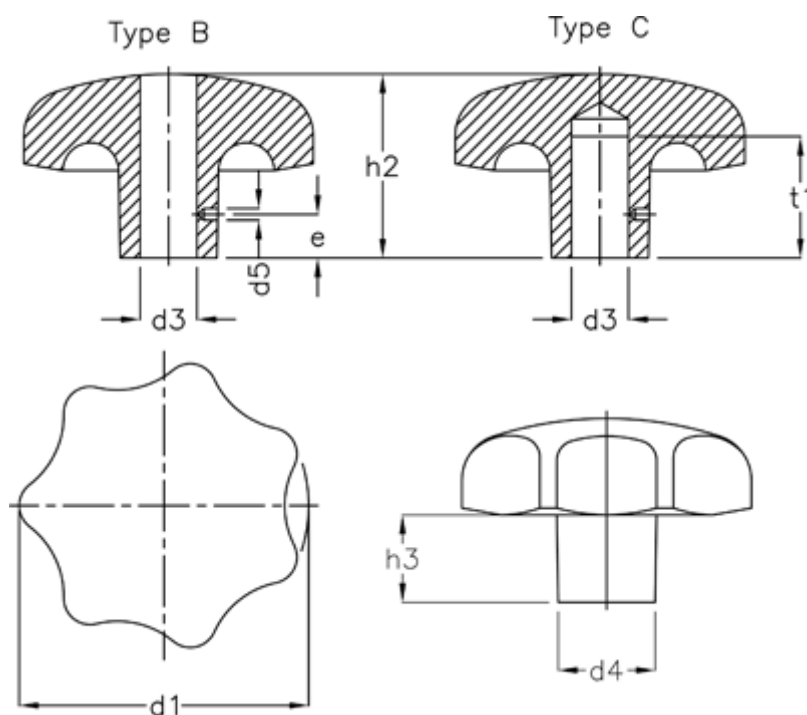

Varenummer: 20523245

Beskrivelse: E+G Stjernegreb DIN 6336-GG-63-B12-C

## Mål

d1	= 63
d3	= B 12
d4	= 20
d5	= 3.8
e	= 10
h2	= 40
h3	= 21
t1 min.	= 22